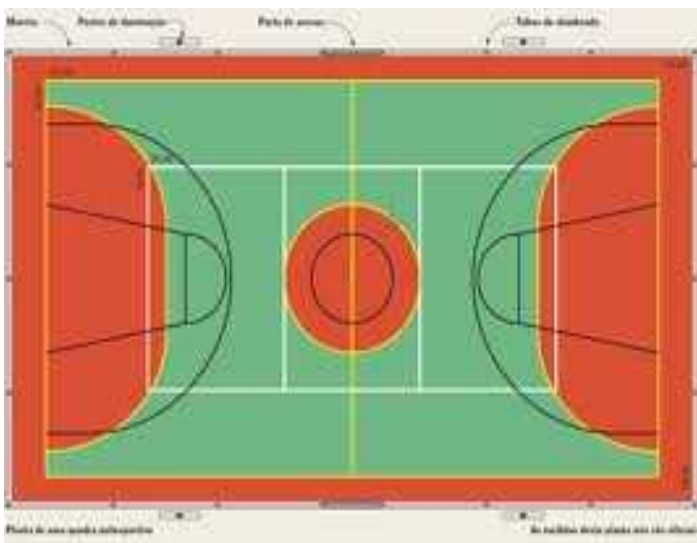

INTERDIÇÃO DA QUADRA

Informamos que estaremos efetuando a reforma da quadra esportiva do condomínio. O início da interdição será no dia 24/10 com previsão para a conclusão no dia 11/11.

Desde já agradecemos a compreensão de todos.